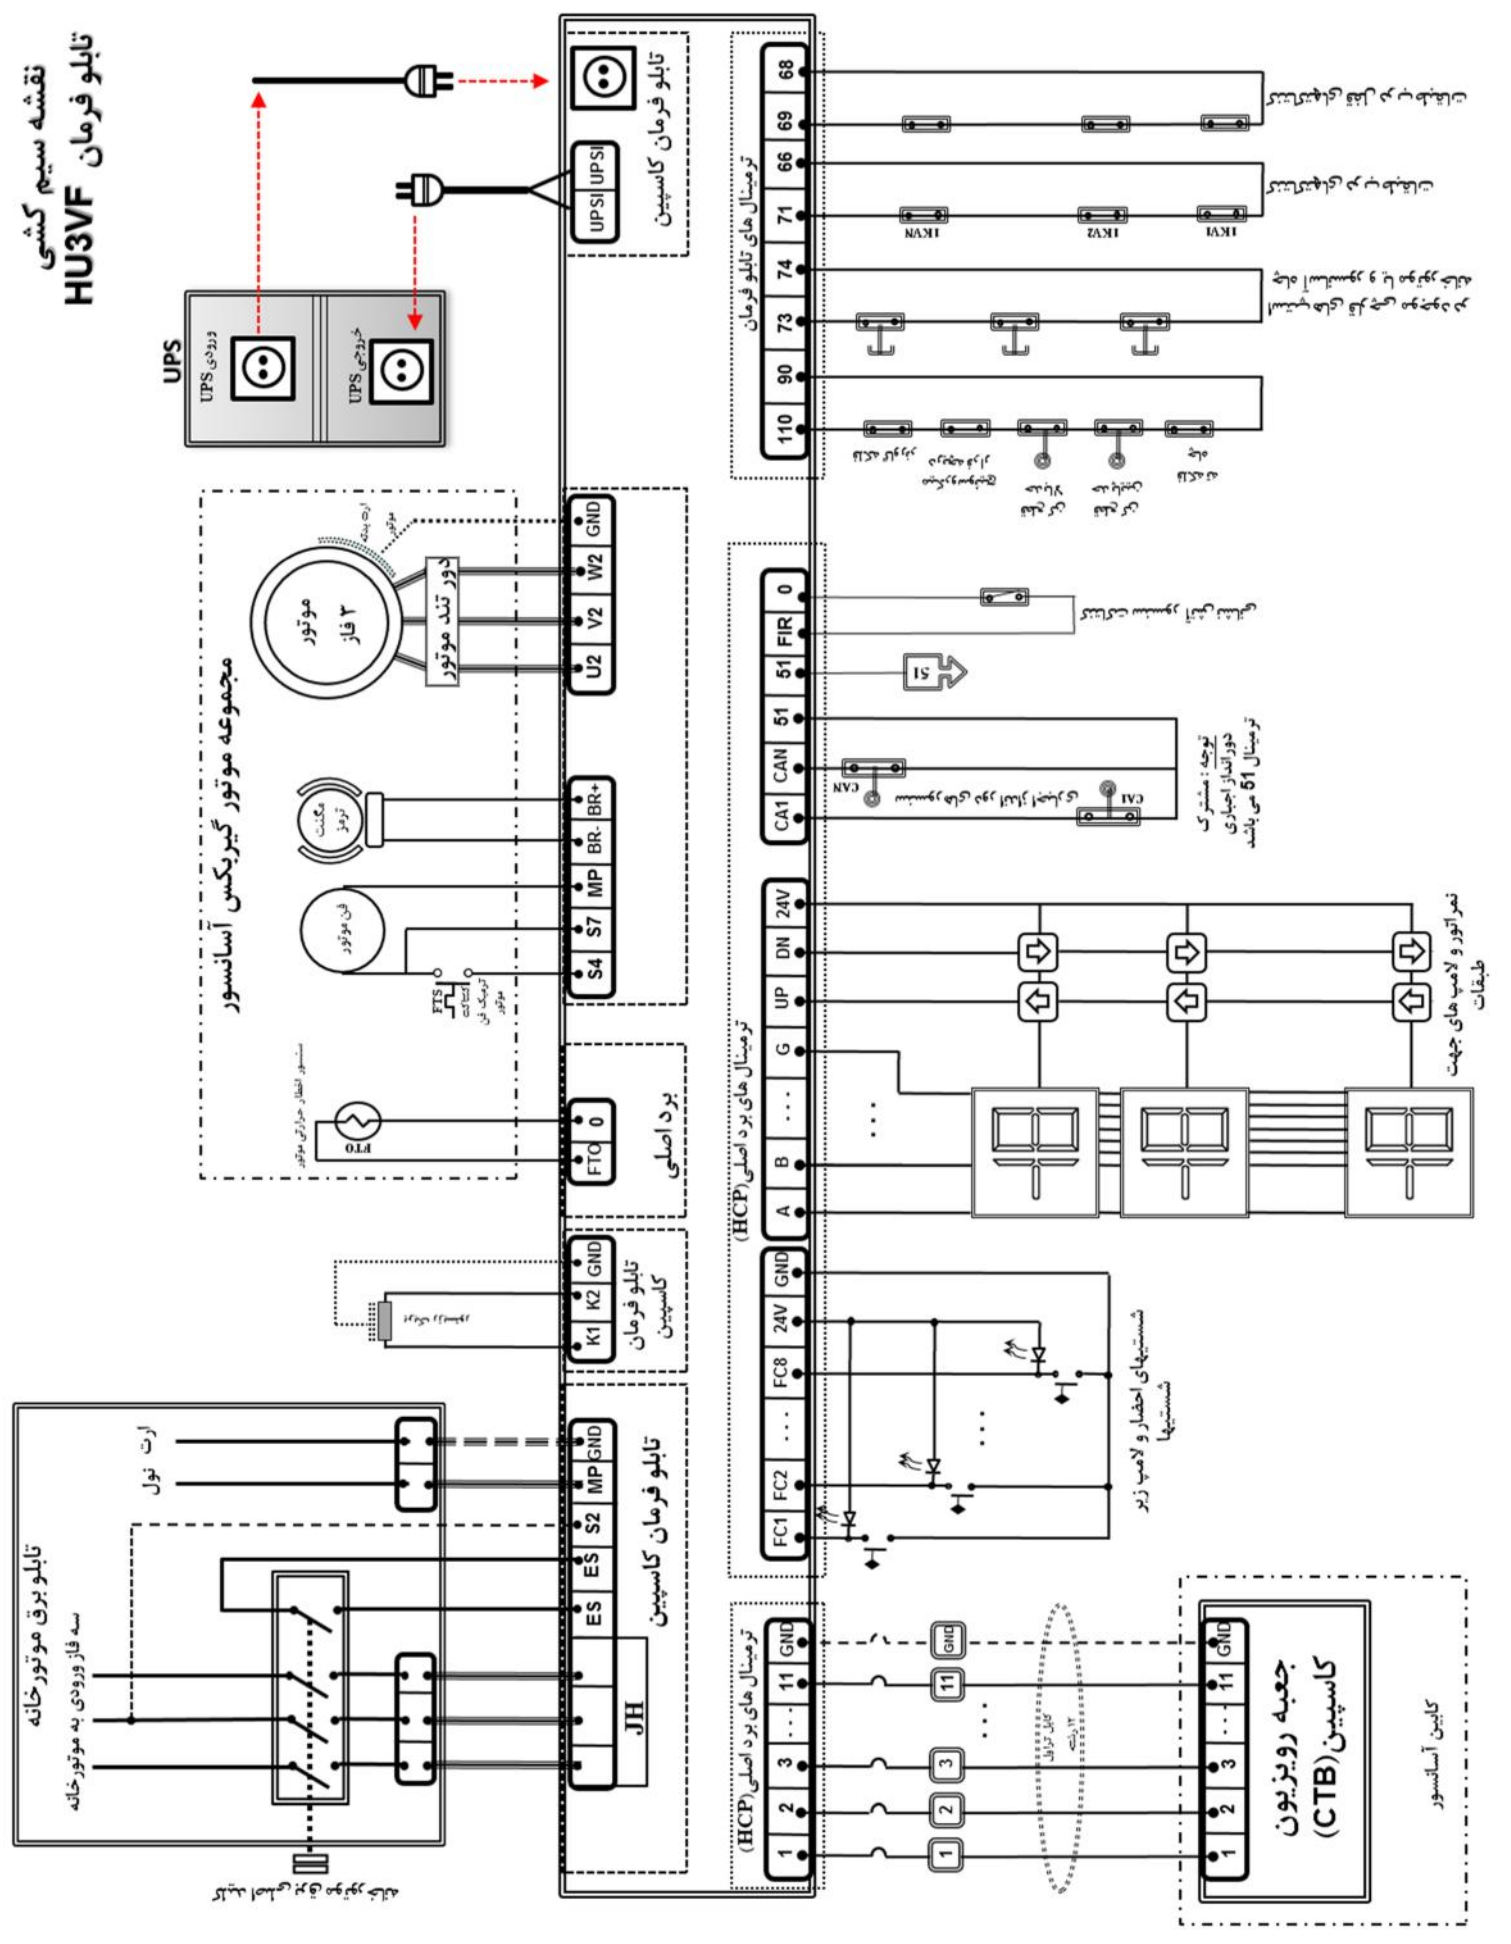

**نقشه سیم کشی
تابلو فرمان HU3VF**

نمبراتور و لامپ های جهت
طبقات

کابین آسانسور

جعبه رویزیون
(CTB) کاسپین

1 2 3 ... 11 GND

کابل کنترل
سیم ۳ رشته

ترمینال های برد اصلی (HCP)

ترمینال های برد اصلی (HCP)

کابین آسانسور